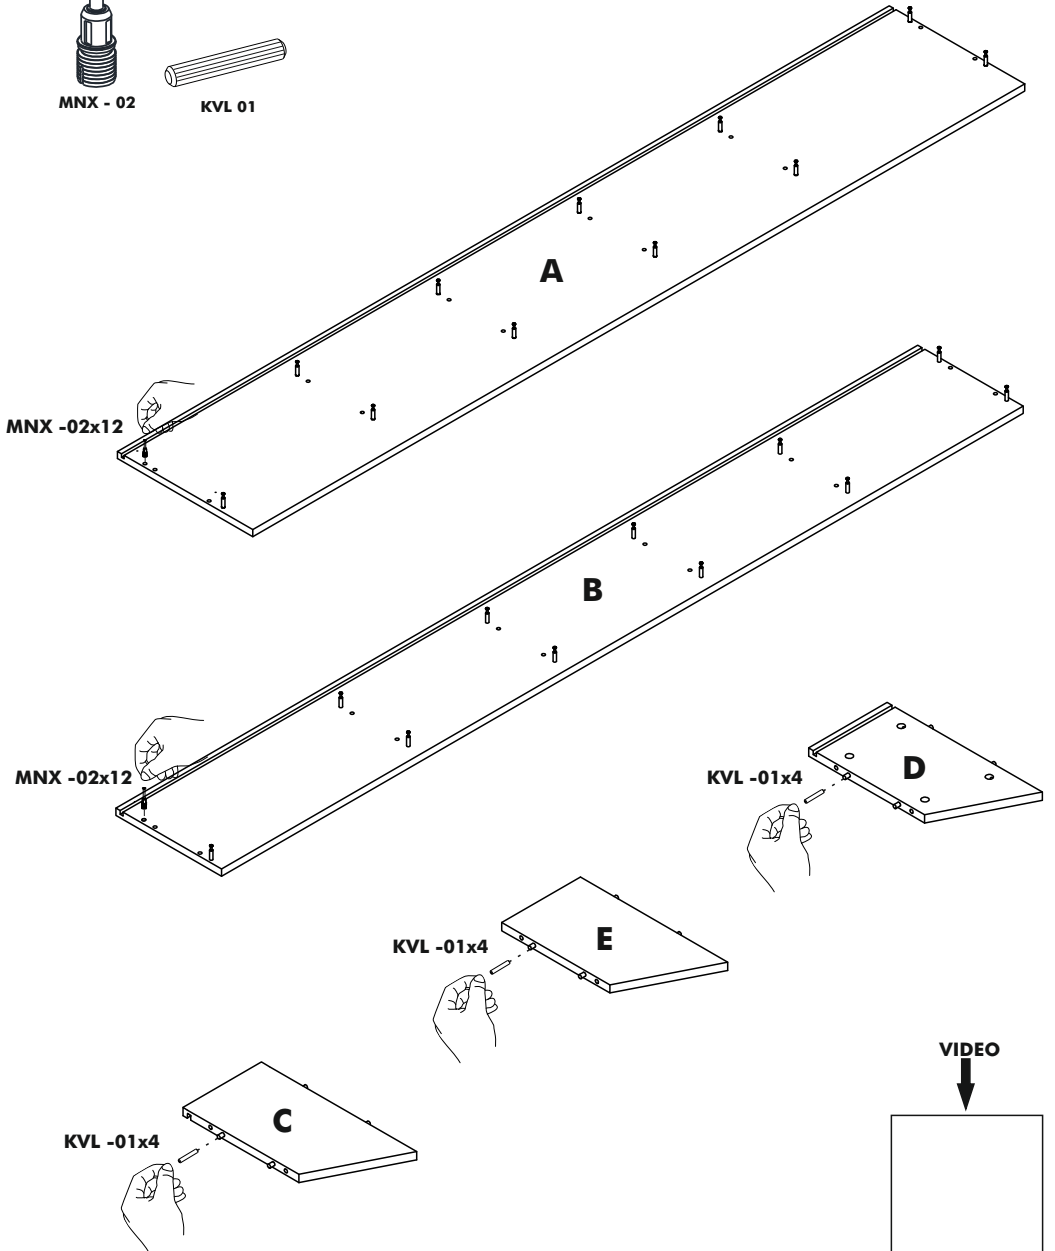

MULTIMO

222- ROYAL CROSS

VIDEO

link

Track Title	Piece	(inch)			(mm)			
		Thickness	Length	Width	Piece	Thick	Height	Most
A		0,71	89,76	17,72	1	18	2280	450
B		0,71	89,76	13,78	1	18	2280	350
C		0,71	17,13	7,87	1	18	435	200
D		0,71	17,13	7,87	1	18	435	200
E		0,71	16,34	7,87	4	18	415	200
F		0,71	89,02	8,54	1	18	2261	217

Accessories List

<p>MNX 02</p>  <p>24 / piece</p>	<p>MNG - 01</p>  <p>24 / piece</p>	<p>VD - 02 (3,5x25) mm</p>  <p>4 / piece</p>	<p>KVL 01</p>  <p>24 / piece</p>
<p>TAP - 01</p>  <p>24 / piece</p>			

STEP 1

STEP 2

MNG - 01 X 6

STEP 3

VIDEO

link

STEP 4

MNG - 01

MNG -01x12