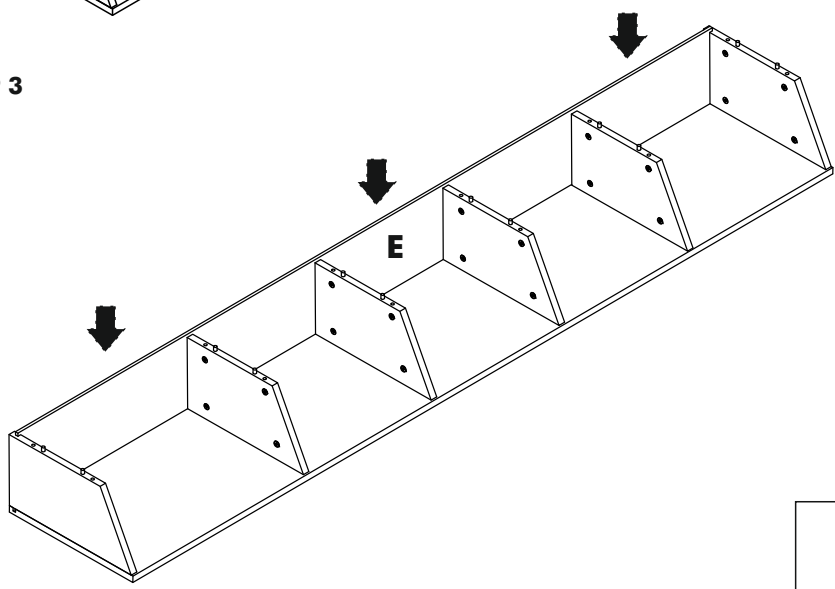

MULTIMO

222- ROYAL CROSS

VIDEO

link

Track Title	Piece	(inch)			(mm)			
		Thickness	Length	Width	Piece	Thick	Height	Most
A		0,71	89,76	17,72	1	18	2280	450
B		0,71	89,76	13,78	1	18	2280	350
C		0,71	17,13	7,87	1	18	435	200
D		0,71	17,13	7,87	1	18	435	200
E		0,71	16,34	7,87	4	18	415	200
F		0,71	89,02	8,54	1	18	2261	217

Accessories List

<p>MNX 02</p>  <p>24 / piece</p>	<p>MNG - 01</p>  <p>24 / piece</p>	<p>VD - 02 (3,5x25) mm</p>  <p>4 / piece</p>	<p>KVL 01</p>  <p>24 / piece</p>
<p>TAP - 01</p>  <p>24 / piece</p>			

STEP 1

STEP 2

MNG - 01 X 6

STEP 3

VIDEO

link

STEP 4

MNG - 01

MNG -01x12