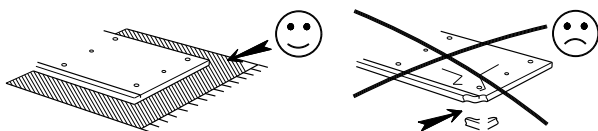

MULTIMO

222- ROYAL CROSS

VIDEO

link

Track Title	Piece	(inch)			(mm)			
		Thickness	Length	Width	Piece	Thick	Height	Most
A		0,71	89,76	17,72	1	18	2280	450
B		0,71	89,76	13,78	1	18	2280	350
C		0,71	17,13	7,87	1	18	435	200
D		0,71	17,13	7,87	1	18	435	200
E		0,71	16,34	7,87	4	18	415	200
F		0,71	89,02	8,54	1	18	2261	217

Accessories List

<p>MNX 02</p>  <p>24 / piece</p>	<p>MNG - 01</p>  <p>24 / piece</p>	<p>VD - 02 (3,5x25) mm</p>  <p>4 / piece</p>	<p>KVL 01</p>  <p>24 / piece</p>
<p>TAP - 01</p>  <p>24 / piece</p>			

STEP 1