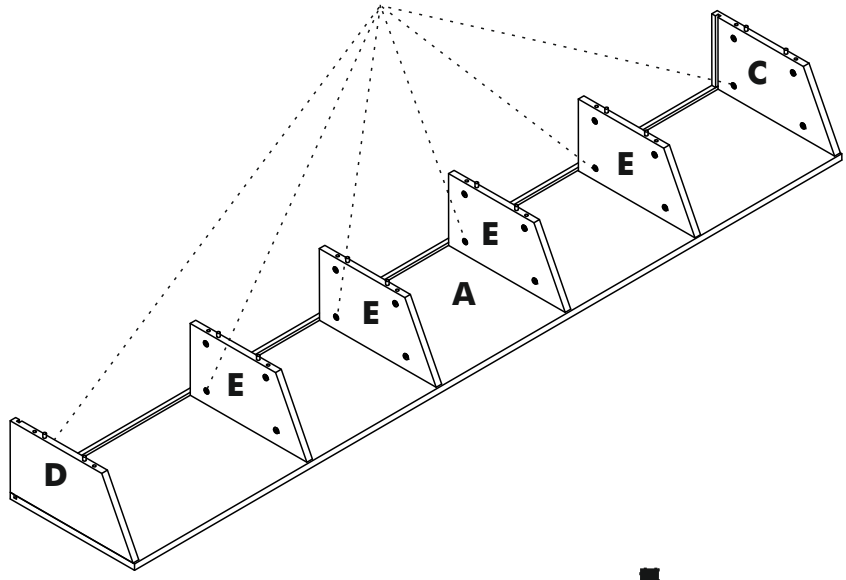

MULTIMO

222- ROYAL CROSS

VIDEO

link

Track Title	Piece	(inch)			(mm)			
		Thickness	Length	Width	Piece	Thick	Height	Most
A		0,71	89,76	17,72	1	18	2280	450
B		0,71	89,76	13,78	1	18	2280	350
C		0,71	17,13	7,87	1	18	435	200
D		0,71	17,13	7,87	1	18	435	200
E		0,71	16,34	7,87	4	18	415	200
F		0,71	89,02	8,54	1	18	2261	217

Accessories List

<p>MNX 02</p>  <p>24 / piece</p>	<p>MNG - 01</p>  <p>24 / piece</p>	<p>VD - 02 (3,5x25) mm</p>  <p>4 / piece</p>	<p>KVL 01</p>  <p>24 / piece</p>
<p>TAP - 01</p>  <p>24 / piece</p>			

STEP 1

STEP 2

MNG - 01 X 6

STEP 3

VIDEO

link

STEP 4

MNG - 01

MNG -01x12